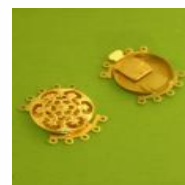

ESEMPIO SCOMPOSTO