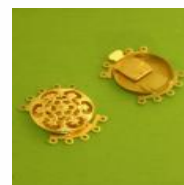

## Cierres

PMB

mm 13 X 35

CUPPER

mm 21 X 25

PMB MERY P

mm 16 X 2.4

PMB MERY CF

mm 16 X 24

BOF 13

diam mm 4.5 X 3

BOF 12

diam. mm 4x5

BOF21COM  
FERMATURA

diam. mm 22 X 30

ESEMPIO SCOMPOSTO